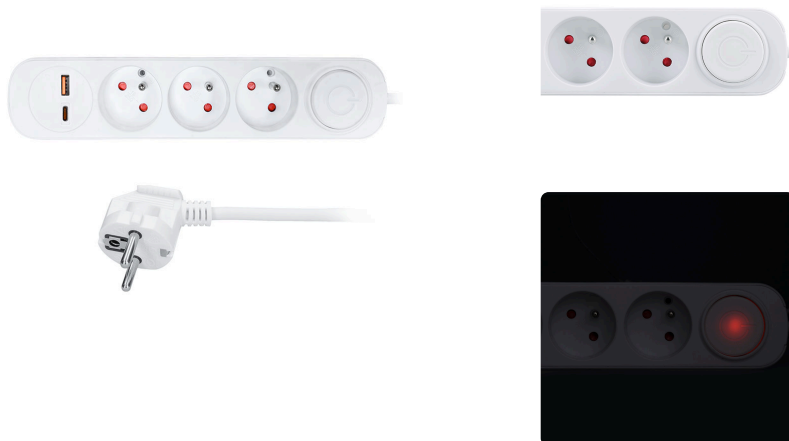

## PRODLUŽOVACÍ PŘÍVOD 3 ZÁSUVKY, USB A+C 20W PD, 2M, 3 X 1MM<sup>2</sup>, BÍLÝ, VYPÍNAČ

EAN: 8592718034689

POČET KUSŮ V BALENÍ: 50

ZÁRUKA: 33 MĚSÍCŮ

#### Napájení i nabíjení na jednom místě

Kromě klasických zásuvek nabízí přívod také výkonné USB porty s výkonem až 20 W na USB-C a 18 W na USB-A, které rychle doplní energii telefonům, tabletům a další elektronice. A to bez potřeby hledat další nabíječku. Velký podsvětlený vypínač umožňuje rychlé odpojení všech připojených zařízení jedním stiskem.

#### Praktičnost, bezpečnost a čistý design

Díky úhlové vidlici se kabel snadno připojí i za nábytek. Navržen pro zátěž do 3680 W (16 A při 230 V ~). Každá zásuvka je vybavena dětskou pojistkou, která zvyšuje bezpečnost v domácnostech s malými dětmi. Bílá barva zapadne do každého interiéru. Ideální řešení pro každodenní použití doma i v práci.

- počet zásuvek: 3
- USB-A + USB-C rychlonabíjecí adaptér, USB-C Power Delivery
- USB-A QC 3.0: 5.0 V / 3.0 A, 9.0 V / 2.0 A, 12.0 V / 1.5 A, 18 W
- USB-C PD: 5.0 V / 3.0 A, 9.0 V / 2.22 A, 12.0 V / 1.67 A, 20 W PD
- při současném nabíjení USB-A + USB-C je nabíjecí výkon 5 V / 3.0 A, max. 15 W
- velký podsvětlený vypínač
- průřez vodičů: 3 x 1 mm<sup>2</sup>
- typ kabelu: PVC H05VV-F 3G
- úhlová vidlice
- barva: bílá
- délka: 2 m
- max. 3680 W, 16 A / 230 V~